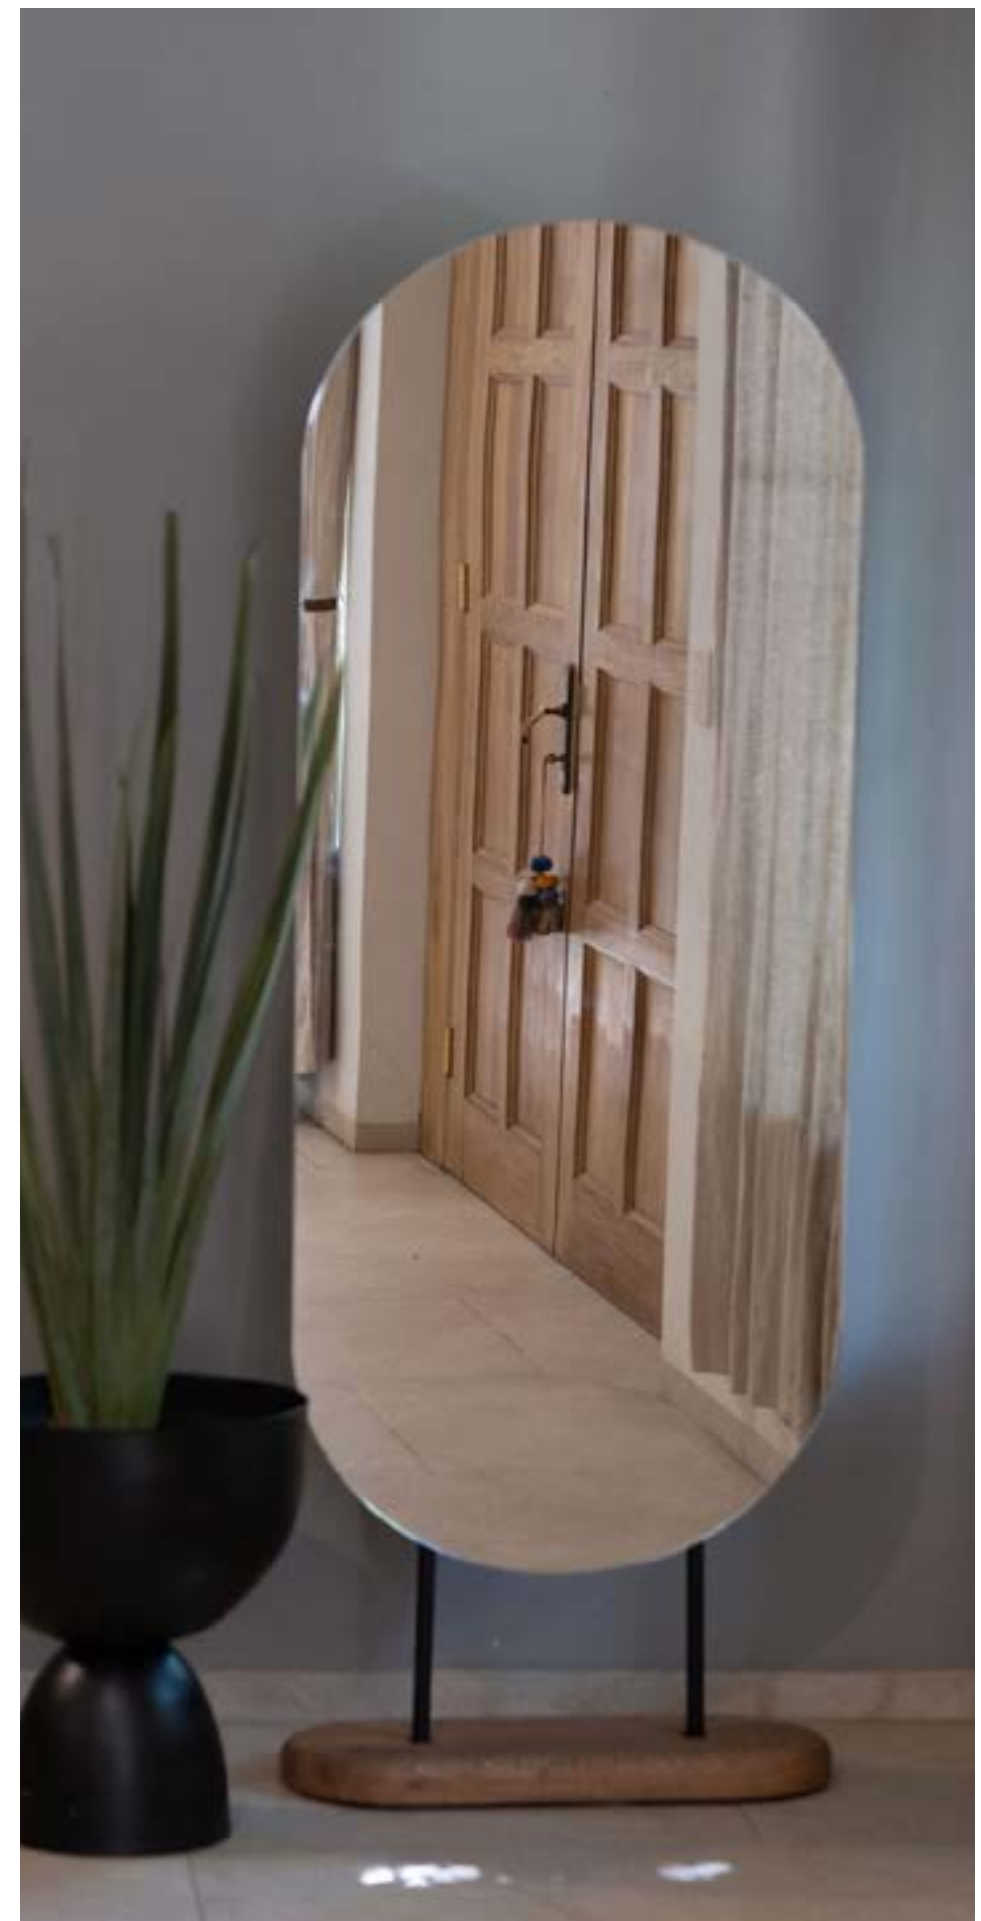

# ESPEJOS

**ESPEJO CALANDRIA**  
 MATERIAL: piedra volcánica  
 MEDIDAS APROX.: 60 cm x H 1.8m

**ESPEJO CALANDRIA**  
 MATERIAL: piedra cantera  
 MEDIDAS APROX.: 60 cm x H 1.8m

**ESPEJO TOTEM DE PISO**  
 MATERIAL: acero y madera  
 MEDIDAS APROX.: 60 cm x 20 cm x H1.8 m